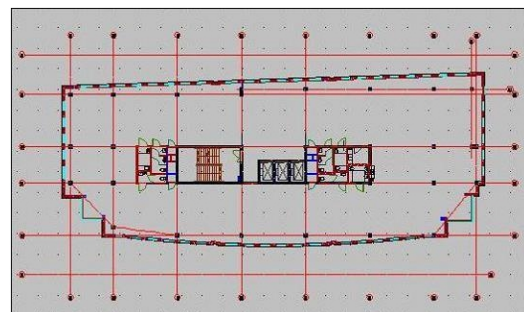

Standardowe wykończenie | Standard fit-out

- Klimatyzacja
    Air conditioning
  - Podwieszany sufit
    Suspended ceiling
  - Okablowanie telefoniczne
    Telephone cabling
  - Okablowanie komputerowe
    Computer cabling
  - Okablowanie elektryczne
    Power cabling
  - Wykładzina
    Carpeting
  - Podział powierzchni ściankami
    Wall partitioning
  - Recepcja
    Reception
- Ochrona budynku
    Security
  - Kable światłowodowe
    Fiber optics
  - Kontrola dostępu do budynku
    Access control
  - Uchylne okna
    Openable windows
  - Dwustronne zasilanie
    Emergency power supply
  - BMS
    BMS

Plan piętra | Floor plan

Dostępna powierzchnia | Available space

Piętro | Floor	Powierzchnia wolna | Vacant space	Czynsz | Rent	Dostępność | Availability
1	prosimy o kontakt | please contact us	prosimy o kontakt | please contact us	prosimy o kontakt | please contact us
3	prosimy o kontakt | please contact us	prosimy o kontakt | please contact us	prosimy o kontakt | please contact us
4	prosimy o kontakt | please contact us	prosimy o kontakt | please contact us	prosimy o kontakt | please contact us
Razem | Total	po zalogowaniu | after login		

Kontakt | Contact

+48 22 167 04 00

Dodatkowe informacje
More information